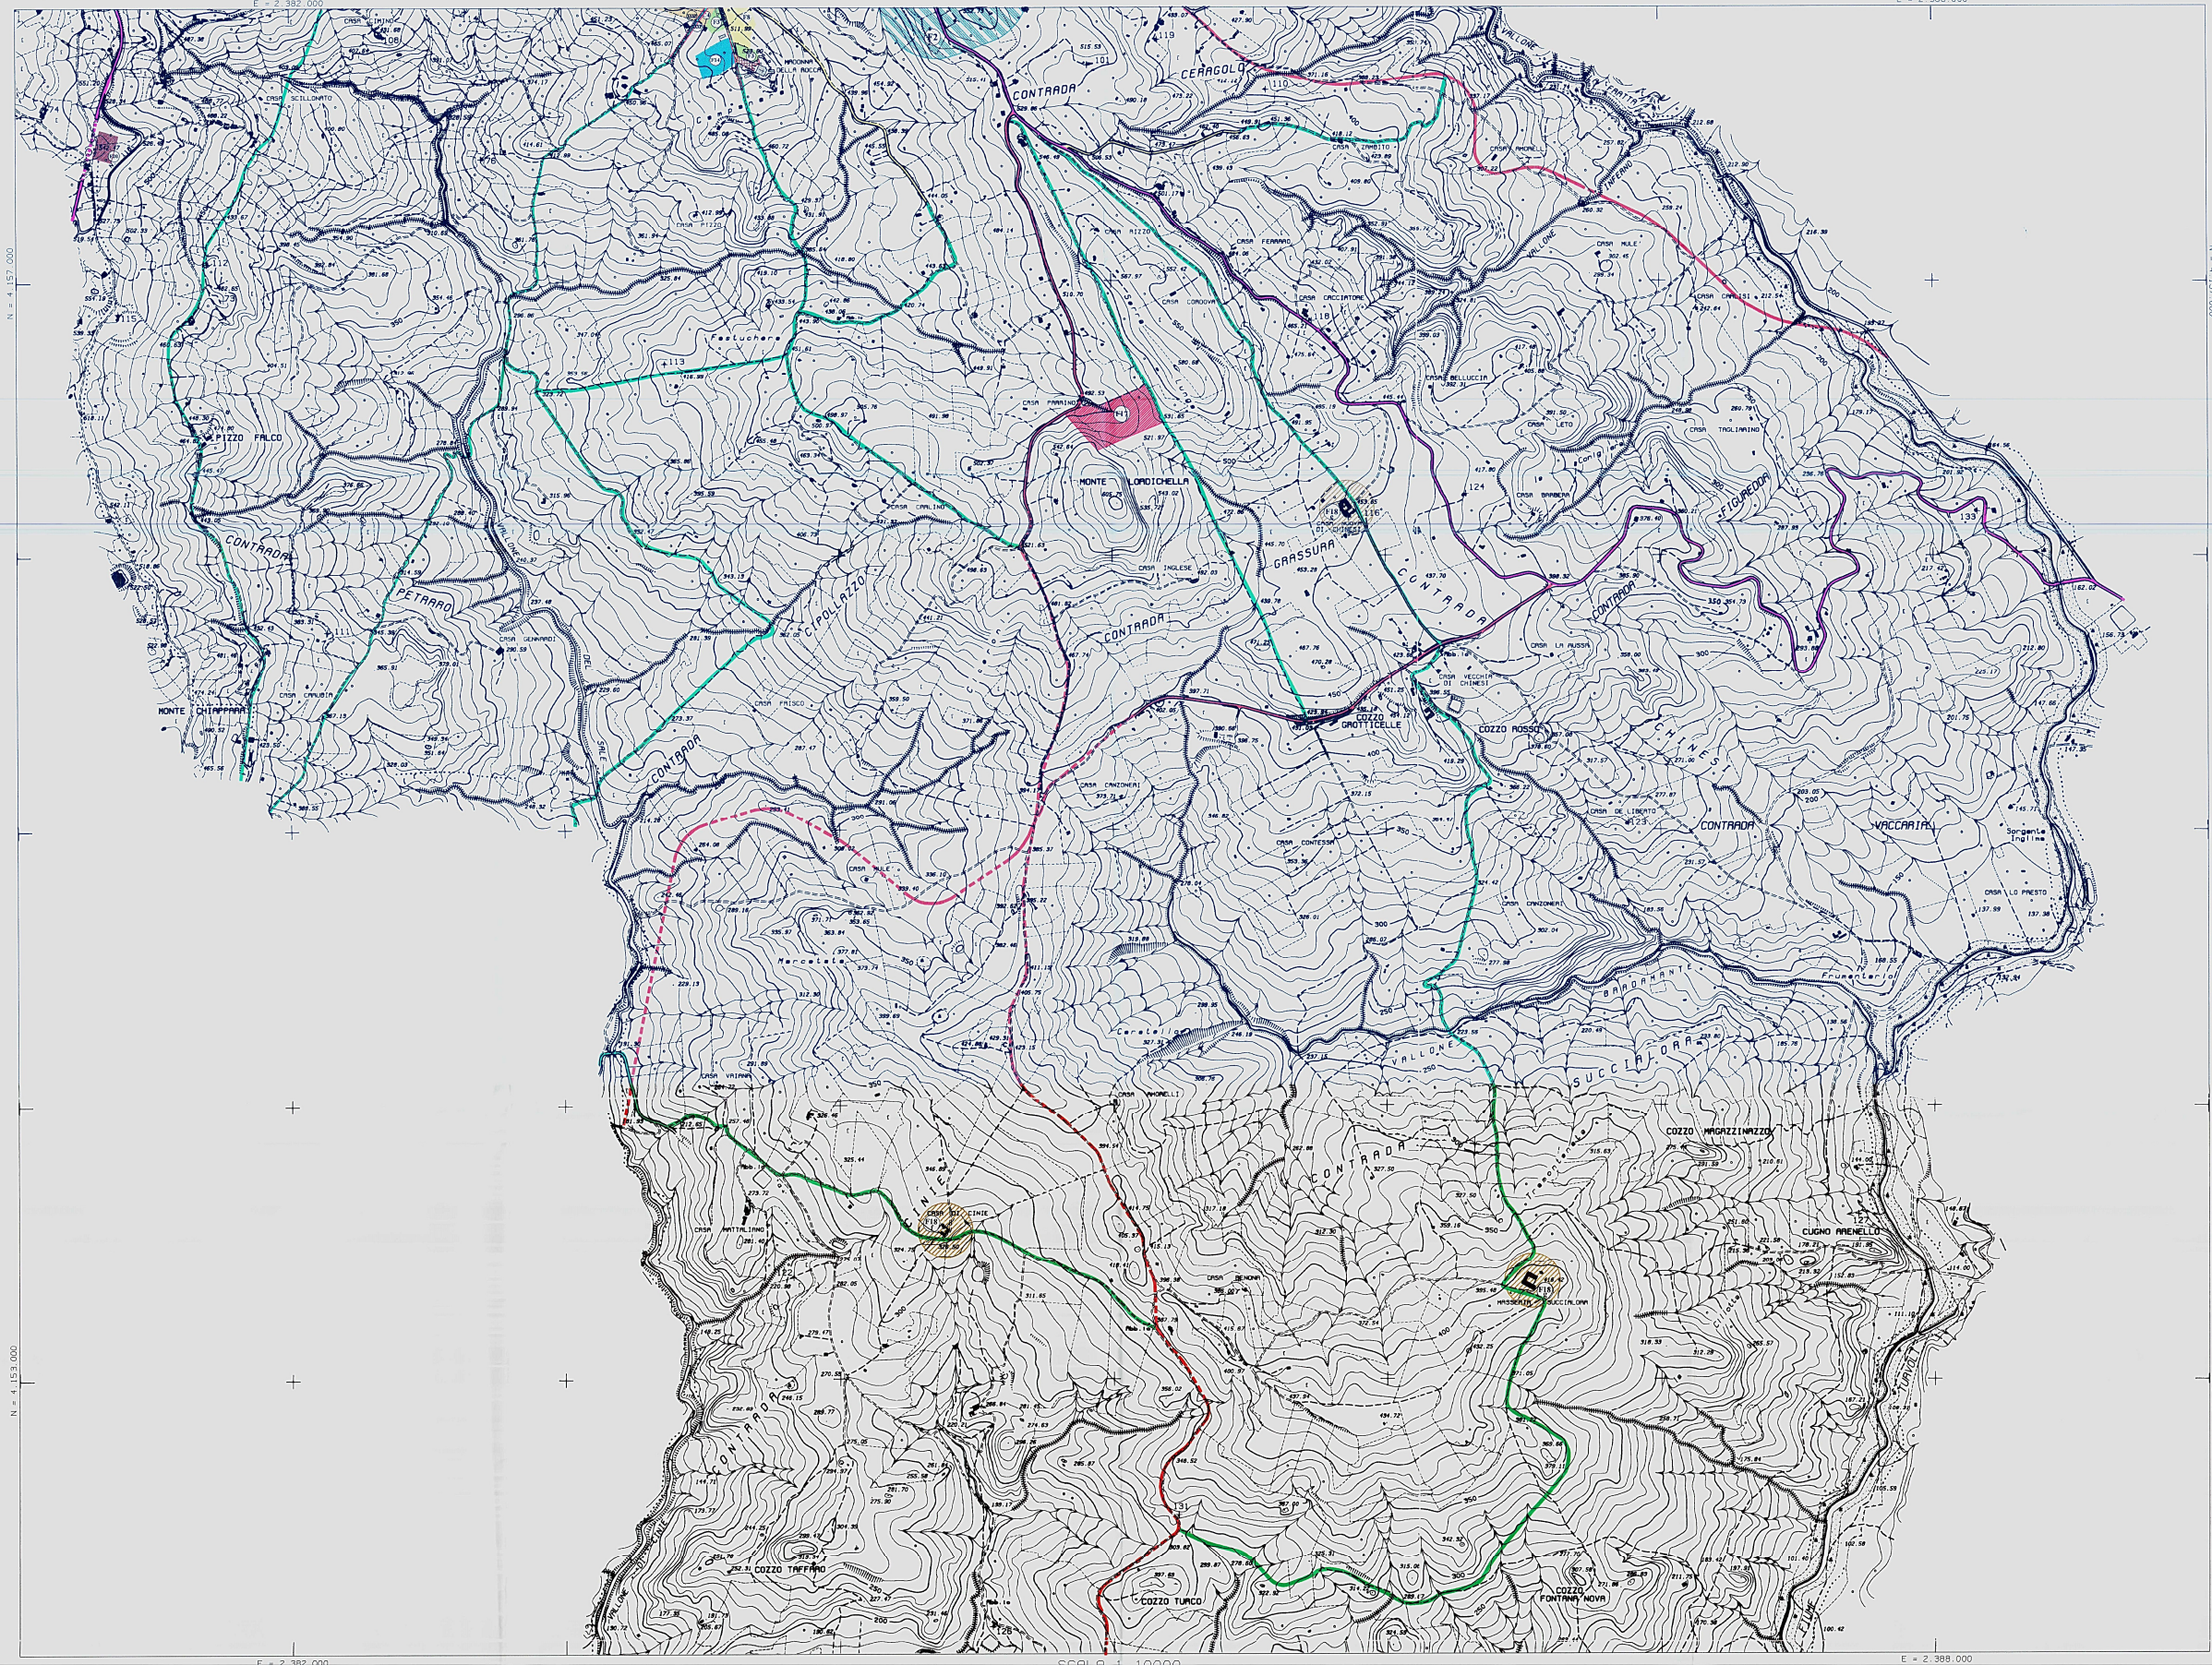

COMUNE DI ALESSANDRIA DELLA ROCCA

PROVINCIA DI AGRIGENTO

F. 2

F. 2

REGIONE SICILIANA
PROVINCIA DI AGRIGENTO
COMUNE DI ALESSANDRIA DELLA ROCCA

DIANO REGOLATORE GENERALE

Il presente documento costituisce allegato al
Parere n° 1 del 18/2/04

IS DIRIGENTE
(ing. Sergio Craxi)

IL PRESENTE DOCUMENTO COSTITUISCE
ALLEGATO N° 1 AL D.D.S.
CC0152 24 MAR. 2008

TAV. 3.2.2

SCALA: 1:10.000

ZONIZZAZIONE DEL TERRITORIO
SU BASE AEROFOTOGRAMMETRICA

DATA: